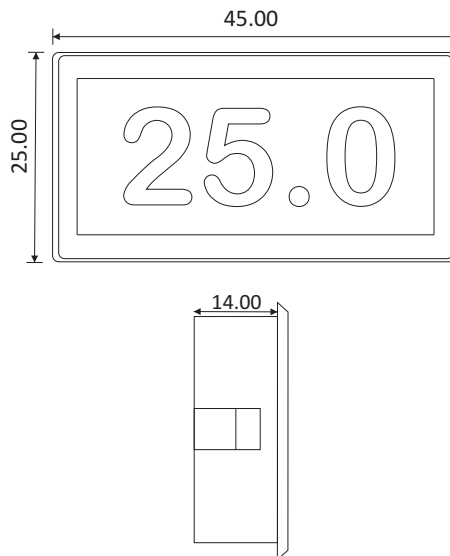

Termometro de Temperatura

Termometro Digital de Temperatura

Indicador de temperatura ou termometro digital LCD possui 3 digitos , para medições de temperatura de -40°C até 99.0°C , com alimentação a bateria de 1,5V com precisão de 1°C ou para medições de -30 a 300°C , com alimentação de 110-220VAC

Algumas Aplicações

- Estufas
- Balcões Refrigerados
- Adegas e Refrigeradores
- Fornos
- Chocadeiras
- Aquecedores

Principais Características

- Faixa de temperatura: -40.0°C à 99.0°C
- Display com precisão de $0,1^{\circ}\text{C}$
- Entrada: Sensor NTC - haste de aço inox com cabo de 1,5m -
- Precisão: 1°C
- Alimentação: 2 Baterias 1,5V
- Dimensões: 24mm x 48mm
- Sensores de Temperatura Customizavel*

Termometro Digital de Temperatura para temperatura até 300°C

Indicador de temperatura ou termometro digital possui 3 digitos , para medições de temperatura de 0°C até 300°C , com grau de precisão de $<1^{\circ}\text{C}$ em toda faixa de temperatura

Algumas Aplicações

- Estufas Esterilizadoras
- Balcões Refrigerados
- Adegas e Refrigeradores
- Fornos
- Chocadeiras
- Aquecedores

Principais Características

- Faixa de temperatura: 0°C à 300°C
- Display com precisão de $0,1^{\circ}\text{C}$
- Entrada: Sensor PT-100
- Grau de Precisão: $< 1^{\circ}\text{C}$
- Alimentação: 110V ou 220VAC
- Dimensões: 34x52mm - Profundidade : 31mm
- Sensores de Temperatura Customizavel*